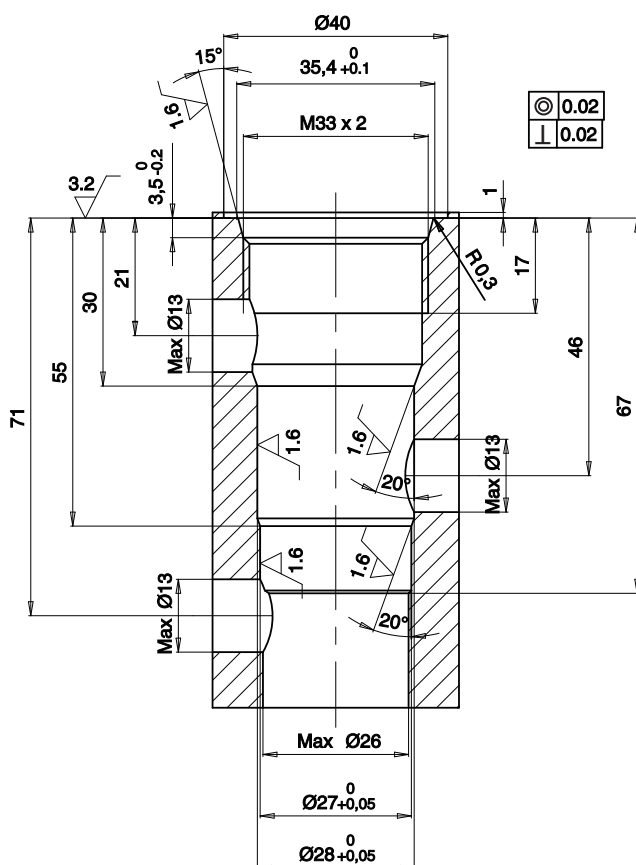

TAVOLE CAVITA'
CAVITIES

► CAVITA' NORMALIZZATA / NORMALIZED CAVITY

GRANDEZZA / SIZE 12

CAVITA'
CAVITY

C 332-2

UTENSILI
TOOLS

A 332-2

CAVITA'
CAVITY

C 332-3

UTENSILI
TOOLS

A 332-3

TAVOLE CAVITA'
CAVITIES

► CAVITA' NORMALIZZATA / NORMALIZED CAVITY

GRANDEZZA / SIZE 12

CAVITA'
CAVITY

C 332-2