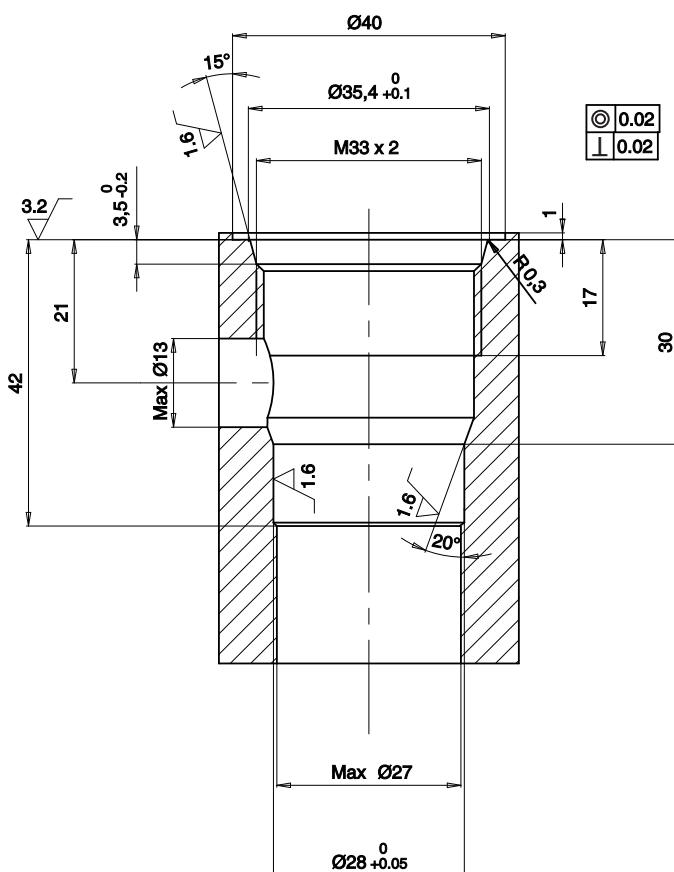

TAVOLE CAVITA'
CAVITIES

► CAVITA' NORMALIZZATA / NORMALIZED CAVITY

GRANDEZZA / SIZE 12

CAVITA'
CAVITY

C 332-2

UTENSILI
TOOLS

A 332-2

CAVITA'
CAVITY

C 332-3

UTENSILI
TOOLS

A 332-3

TAVOLE CAVITA'
CAVITIES

► CAVITA' NORMALIZZATA / NORMALIZED CAVITY

GRANDEZZA / SIZE 12

CAVITA'
CAVITY

C 332-2